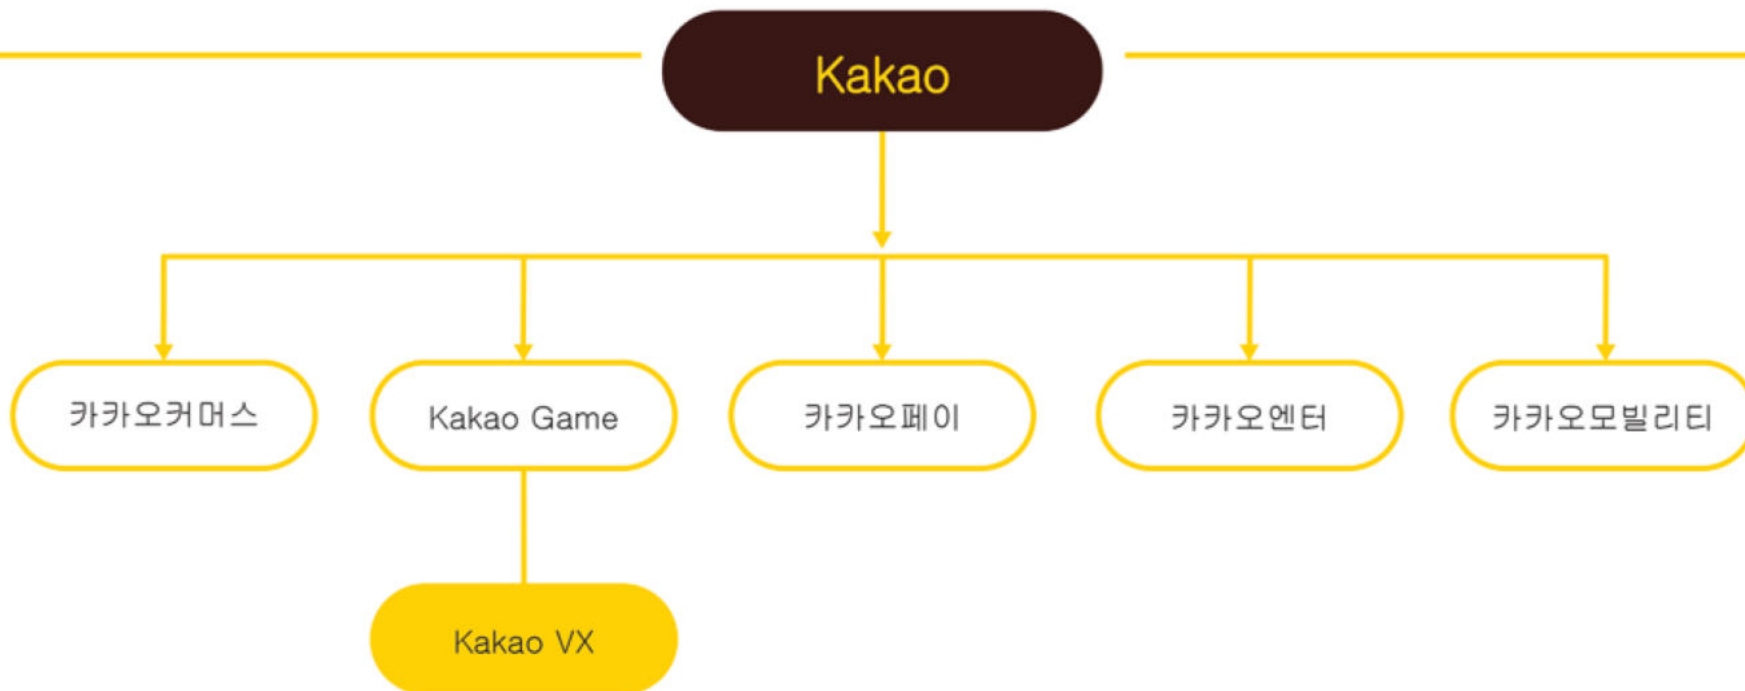

Về chúng tôi

Lưới Công Trình
.com

CALL/ZALO

0917.358.808

Công Ty TNHH Lưới Công Trình, được thành lập vào tháng 3 năm 2010. Lưới Công Trình chuyên sản xuất – gia công – phân phối các sản phẩm lưới như: Lưới công trình, lưới xây dựng, lưới an toàn, lưới che nắng, lưới nuôi tôm, lưới nuôi trồng thủy hải sản, lưới chắn côn trùng, lưới chắn chim, túi lưới nhựa, lưới chắn mọc cỏ, lưới chắn xỉ than,...

Lưới Công Trình đã, đang và sẽ không ngừng cung cấp những sản phẩm chất lượng cao với dịch vụ bán hàng hoàn hảo nhằm mang đến sự hài lòng cao nhất cho Quý khách hàng. Đồng thời, đóng góp tích cực cho sự phát triển của ngành công nghiệp sản xuất Lưới tại Việt Nam.

Kể từ khi thành lập đến nay, Lưới Công Trình luôn cải tiến và phát triển không chỉ về quy mô sản xuất, chất lượng và mẫu mã sản phẩm mà cả doanh số bán hàng. Hiện tại, Lưới Công Trình luôn giữ vị trí dẫn đầu trên thị trường Lưới tại Việt Nam, với sản lượng nhà máy sản xuất đạt trên 10.000 tấn/năm. Các sản phẩm của chúng tôi ngày càng đa dạng từ kích thước, màu sắc cho đến mẫu mã.