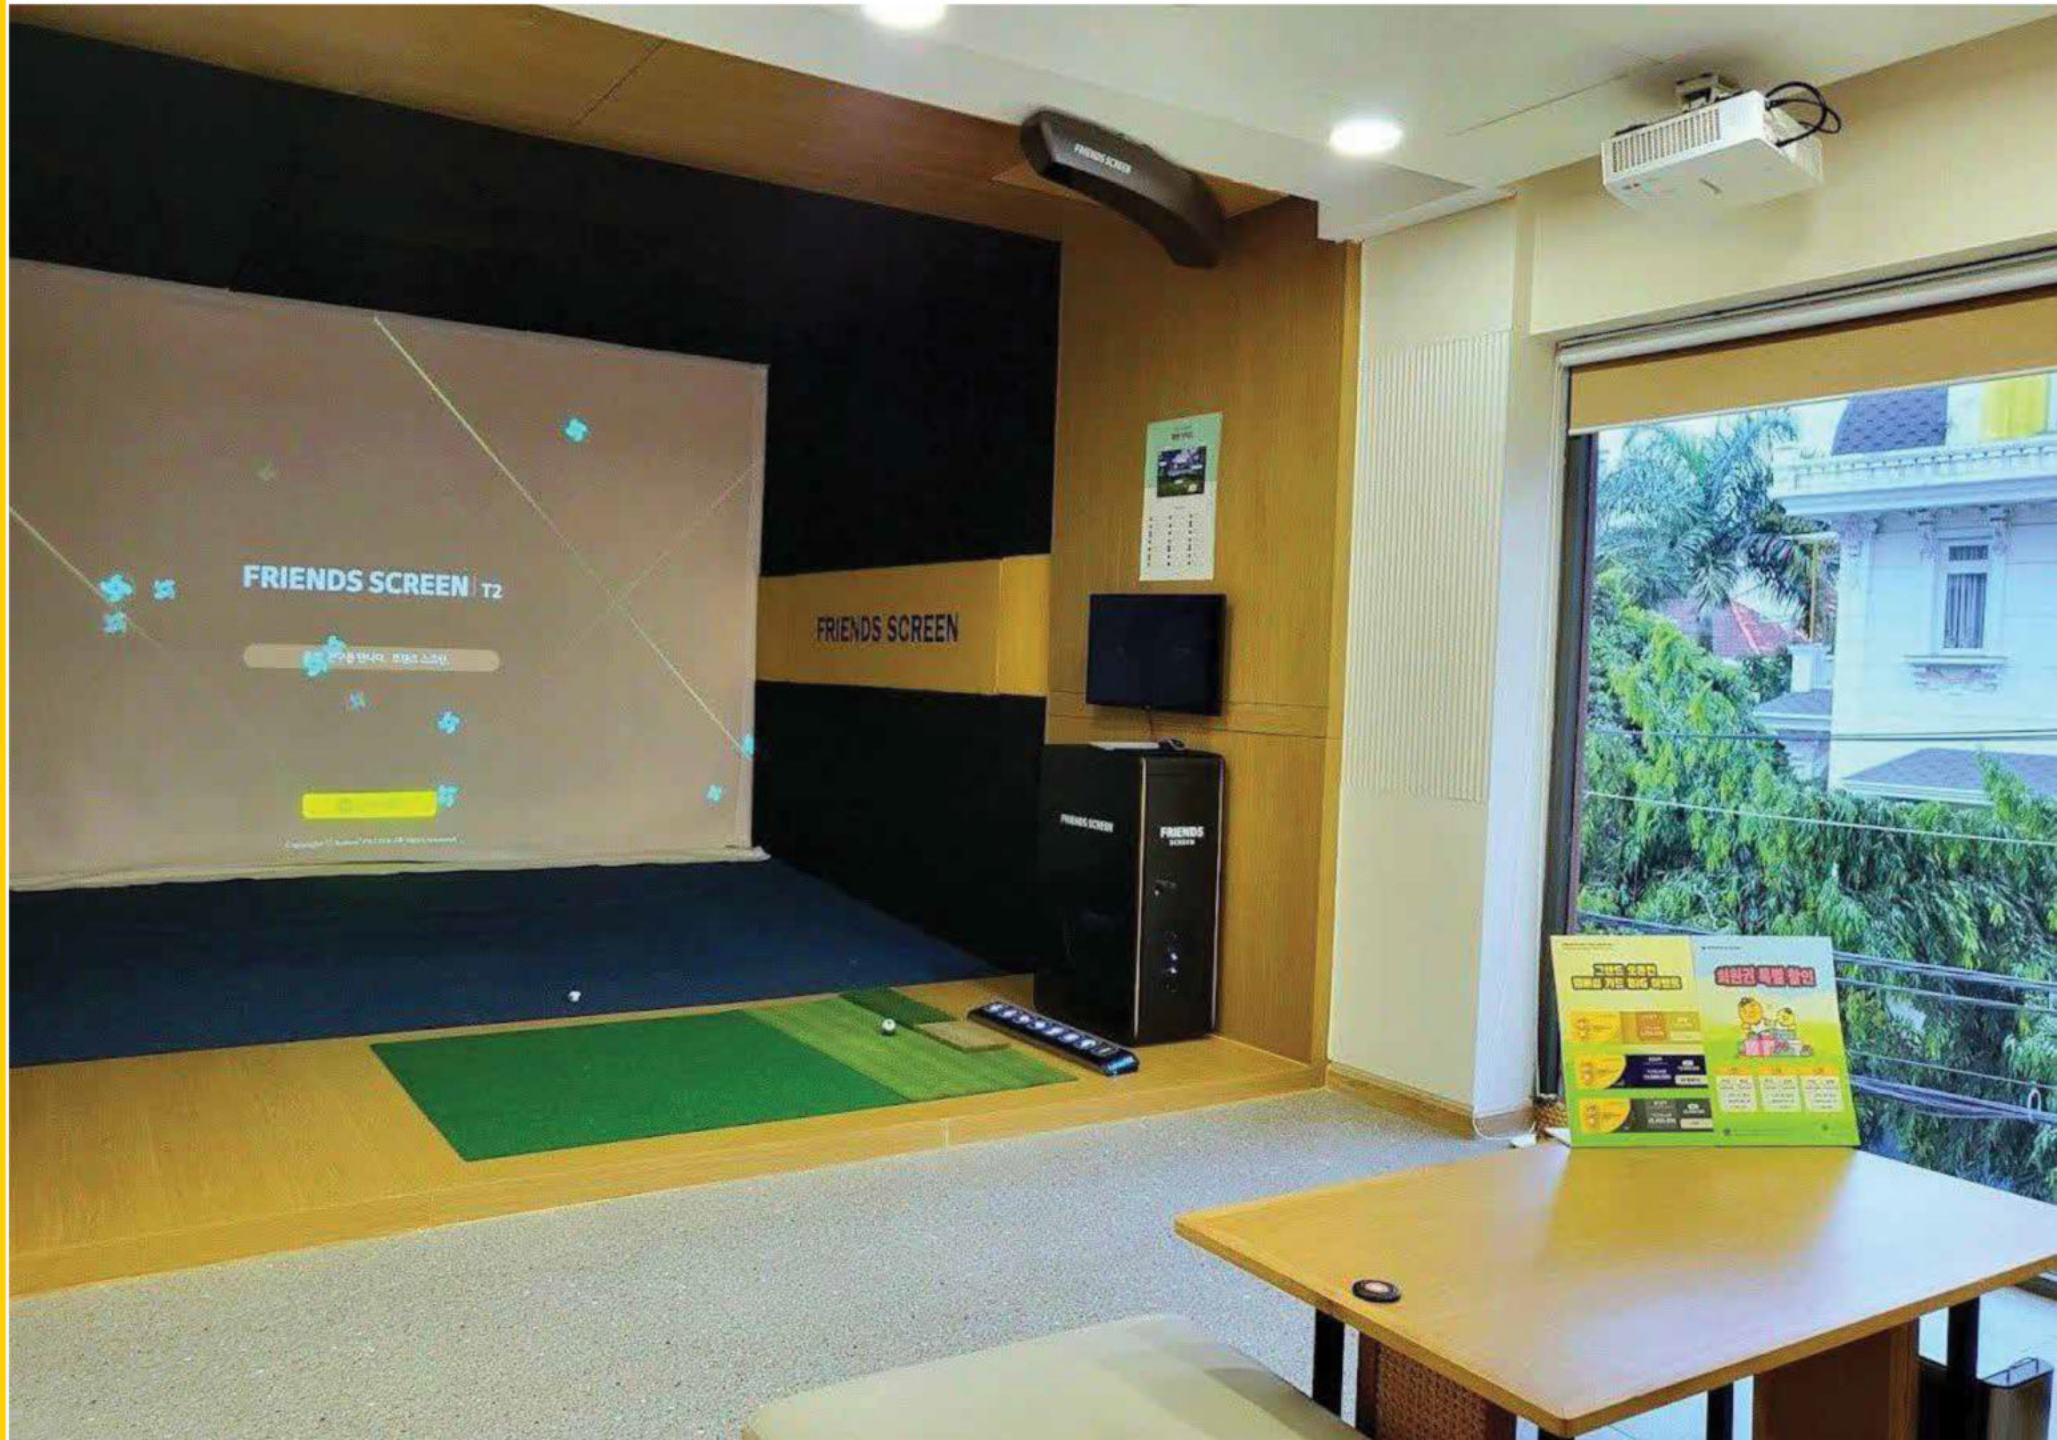

## Các công trình đã thi công

Cửa hàng Golf 3D tại  
Thảo Điền

**LuoiCongTrinh**  
.com

CALL/ZALO

**0917.358.808**